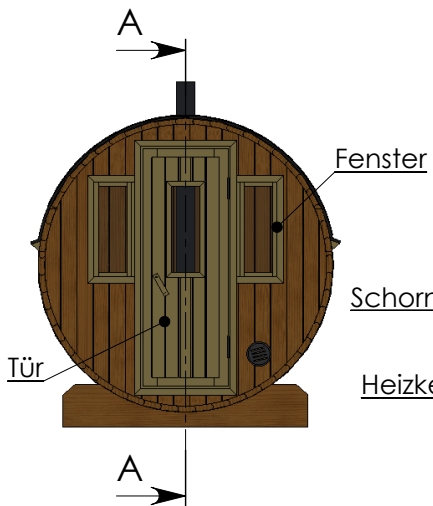

# SAUNA HORIZONTAL MODELE TONNEAU

BARREL SAUNA 4m

FASS SAUNA 330

# FASS SAUNA 330

**Dampfbad**

**Waschraum**

**SECTION A-A**