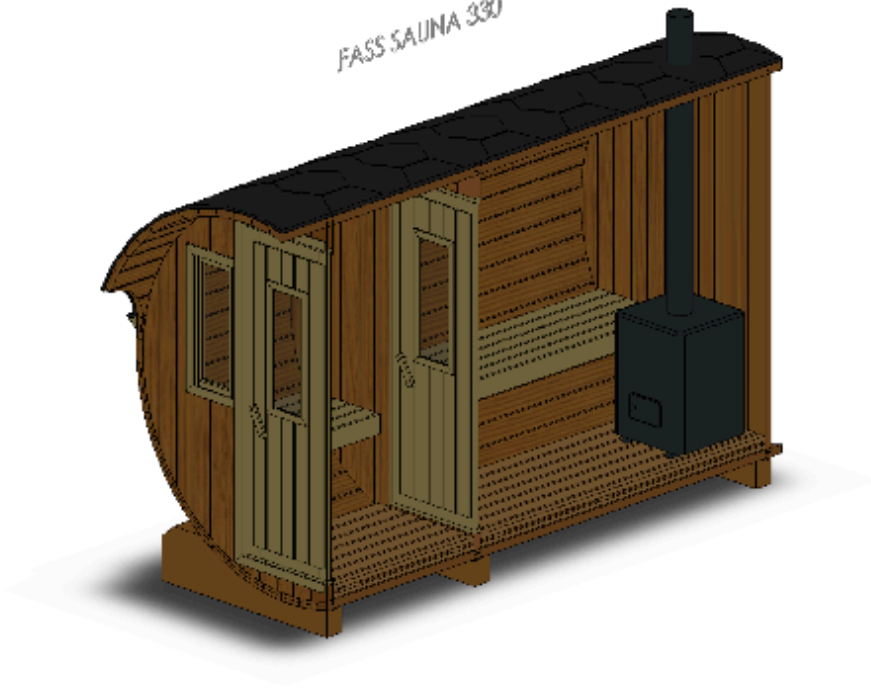

# SAUNA HORIZONTAL MODELE TONNEAU

BARREL SAUNA 4m

FASS SAUNA 330

# FASS SAUNA 330

**Dampfbad**

**Waschraum**

**SECTION A-A**