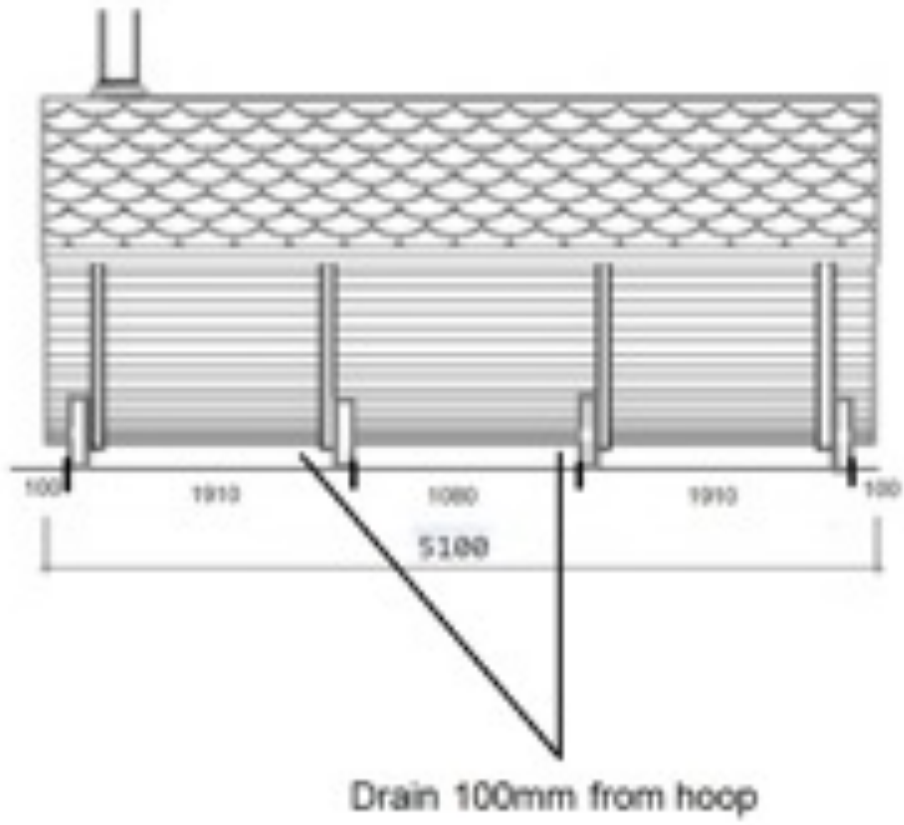

# SAUNA HORIZONTAL MODELE TONNEAU

BARREL SAUNA 4m

FASS SAUNA 330

# FASS SAUNA 330

**Dampfbad**

**Waschraum**

**SECTION A-A**