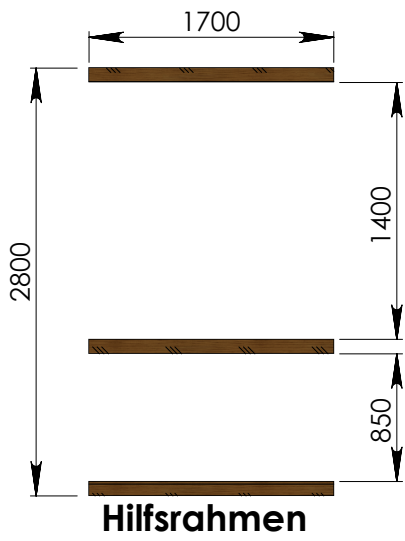

# SAUNA HORIZONTAL MODELE TONNEAU

BARREL SAUNA 4m

FASS SAUNA 330

# FASS SAUNA 330

**Dampfbad**

**Waschraum**

**SECTION A-A**