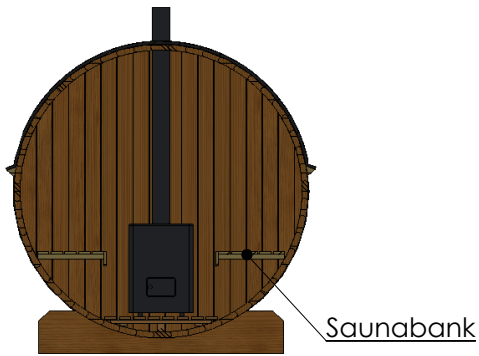

# SAUNA HORIZONTAL MODELE TONNEAU

BARREL SAUNA 4m

FASS SAUNA 330

# FASS SAUNA 330

**Dampfbad**

**Waschraum**

**SECTION A-A**