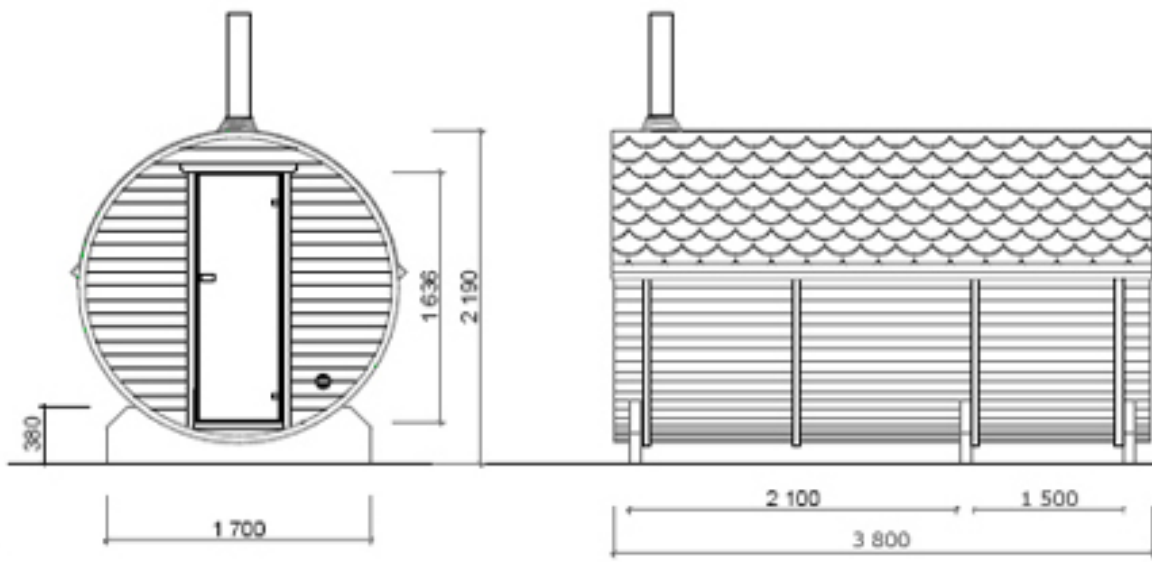

# SAUNA HORIZONTAL MODELE TONNEAU

BARREL SAUNA 4m

FASS SAUNA 330

# FASS SAUNA 330

**Dampfbad**

**Waschraum**

**SECTION A-A**