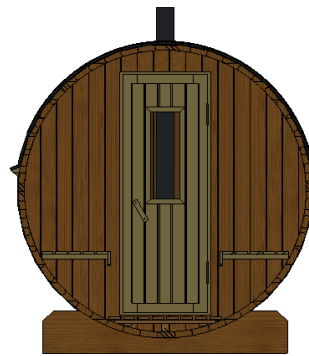

# SAUNA HORIZONTAL MODELE TONNEAU

BARREL SAUNA 4m

FASS SAUNA 330

# FASS SAUNA 330

**Dampfbad**

**Waschraum**

**SECTION A-A**