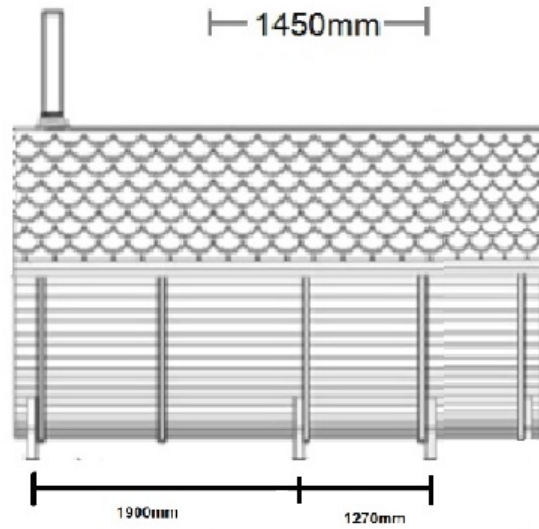

# SAUNA HORIZONTAL MODELE TONNEAU

BARREL SAUNA 4m

FASS SAUNA 330

# FASS SAUNA 330

**Dampfbad**

**Waschraum**

**SECTION A-A**