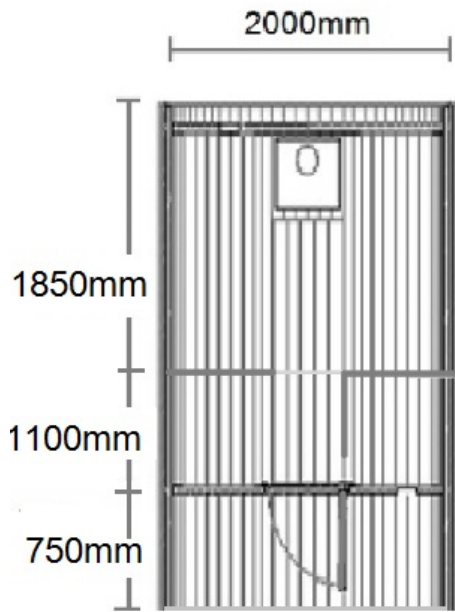

# SAUNA HORIZONTAL MODELE TONNEAU

BARREL SAUNA 4m

FASS SAUNA 330

# FASS SAUNA 330

**Dampfbad**

**Waschraum**

**SECTION A-A**