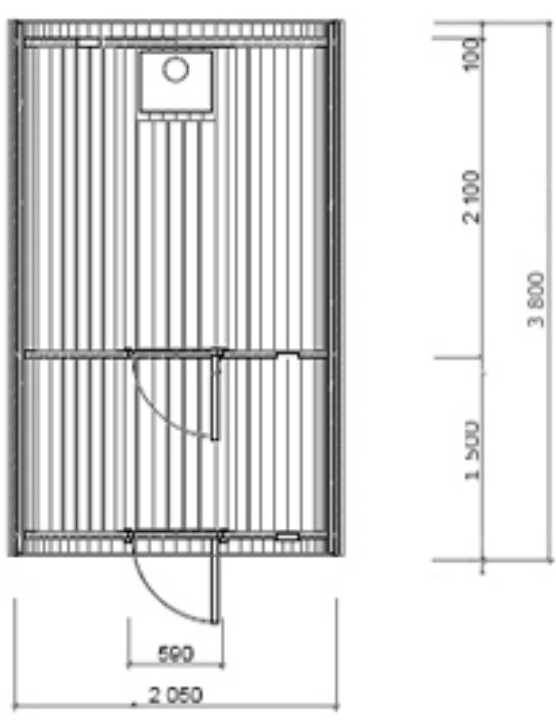

# SAUNA HORIZONTAL MODELE TONNEAU

BARREL SAUNA 4m

FASS SAUNA 330

# FASS SAUNA 330

**Dampfbad**

**Waschraum**

**SECTION A-A**