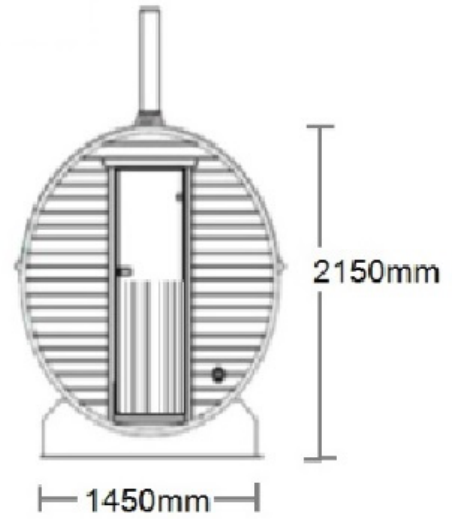

# SAUNA HORIZONTAL MODELE TONNEAU

BARREL SAUNA 4m

FASS SAUNA 330

# FASS SAUNA 330

**Dampfbad**

**Waschraum**

**SECTION A-A**