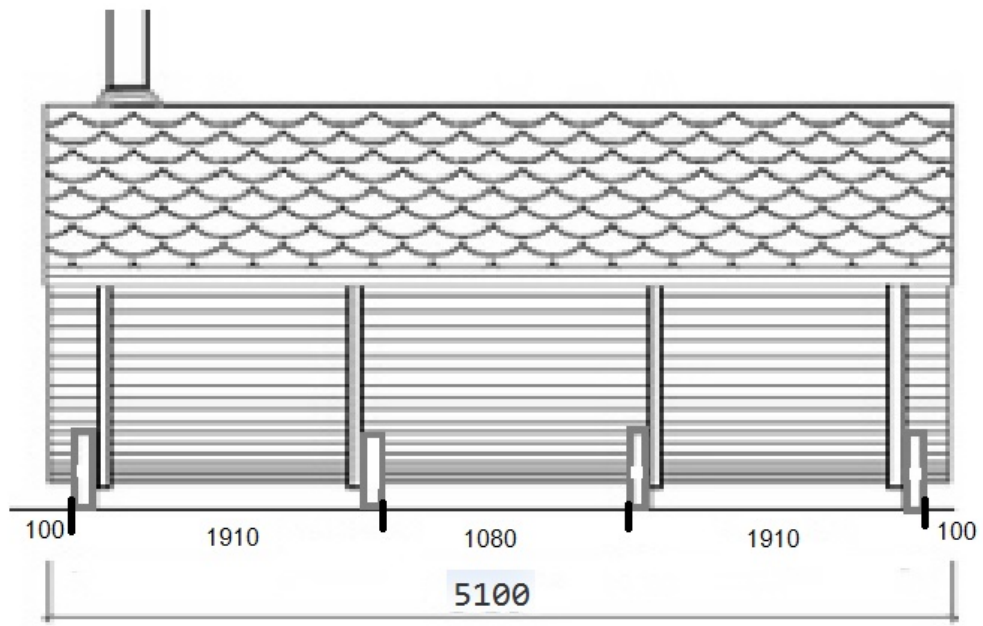

# SAUNA HORIZONTAL MODELE TONNEAU

BARREL SAUNA 4m

FASS SAUNA 330

# FASS SAUNA 330

**Dampfbad**

**Waschraum**

**SECTION A-A**