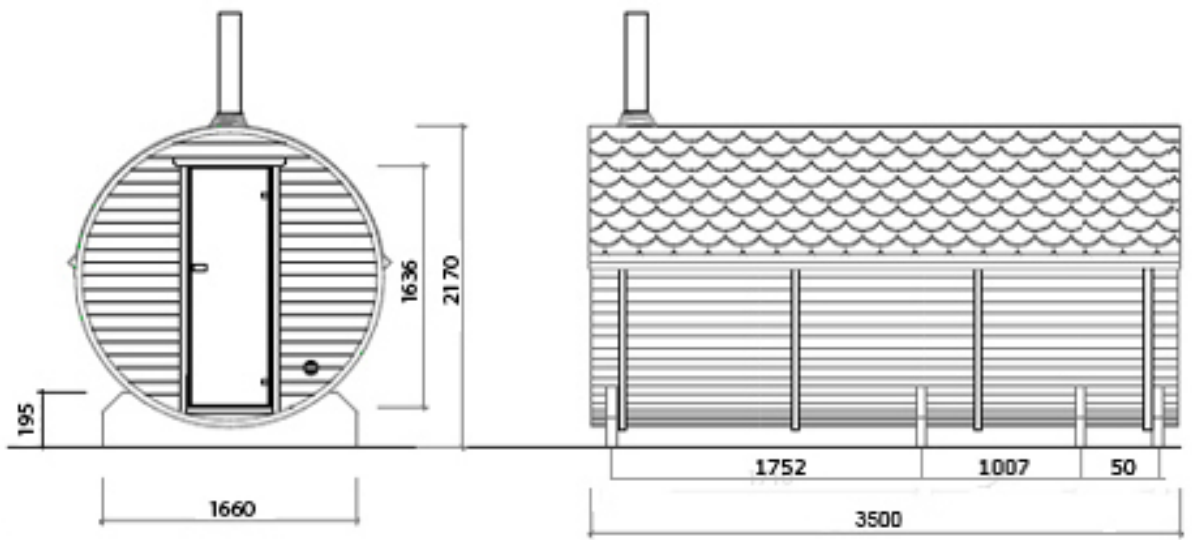

# SAUNA HORIZONTAL MODELE TONNEAU

BARREL SAUNA 4m

FASS SAUNA 330

# FASS SAUNA 330

**Dampfbad**

**Waschraum**

**SECTION A-A**