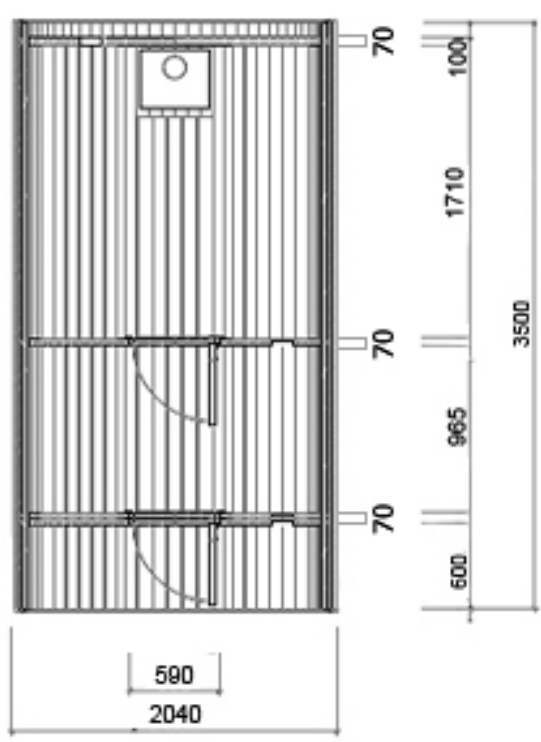

# SAUNA HORIZONTAL MODELE TONNEAU

BARREL SAUNA 4m

FASS SAUNA 330

# FASS SAUNA 330

**Dampfbad**

**Waschraum**

**SECTION A-A**