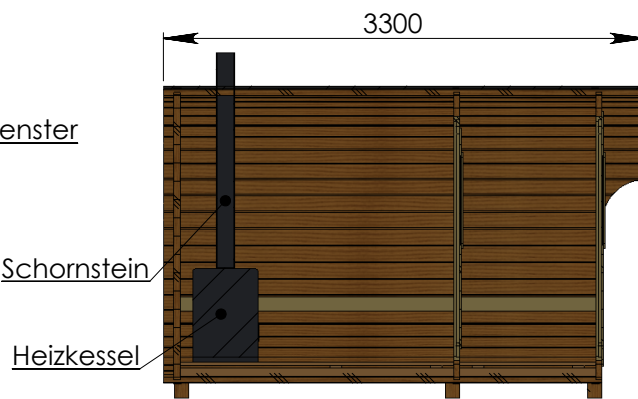

# SAUNA HORIZONTAL MODELE TONNEAU

BARREL SAUNA 4m

FASS SAUNA 330

# FASS SAUNA 330

**Dampfbad**

**Waschraum**

**SECTION A-A**