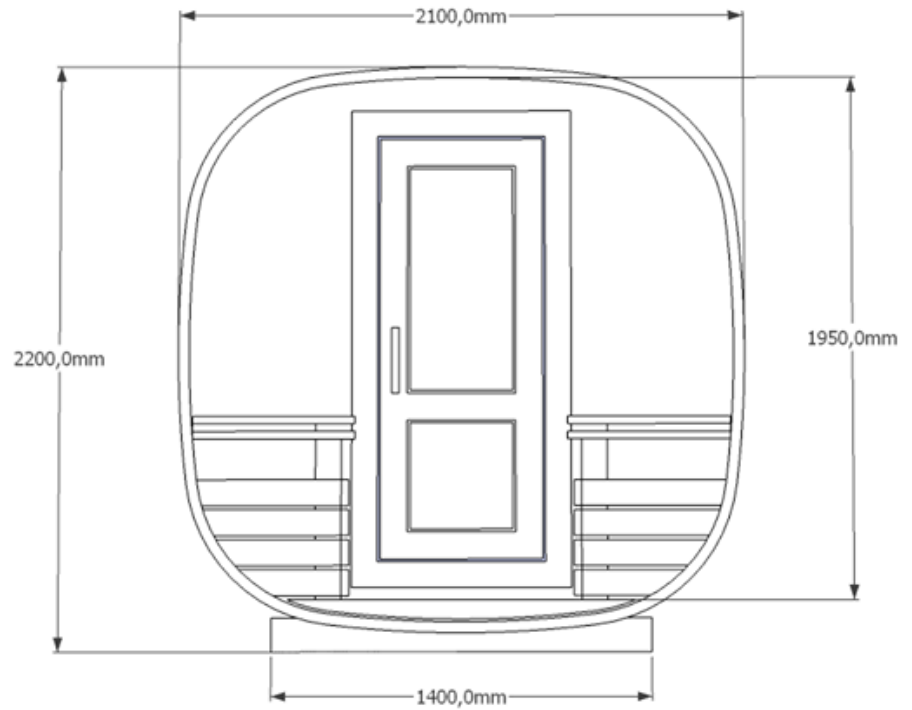

FICHE TECHNIQUE
SAUNA HORIZONTAL MODELE CARRE

BARREL 4,0m