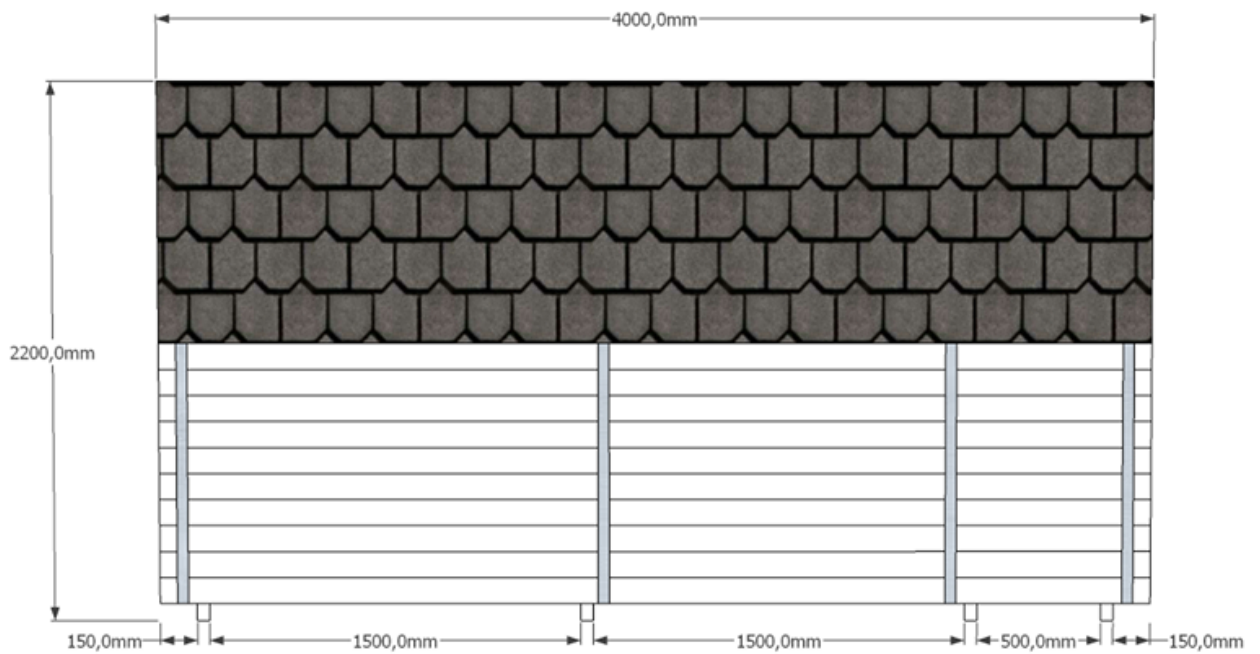

FICHE TECHNIQUE
SAUNA HORIZONTAL MODELE CARRE

BARREL 4,0m